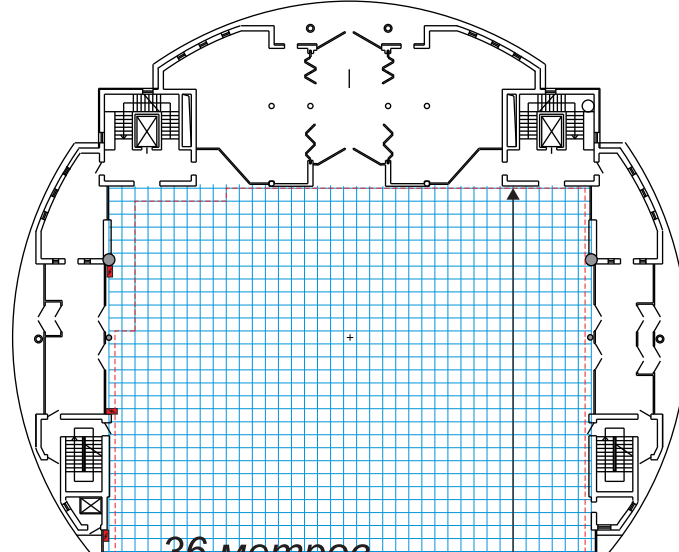

Грузовые ворота N 7:
Ширина=4 м, Высота=3.4 м

Вход 2-А →

← **Вход 2-В**

36 метров

Грузовые ворота N 6:
Ширина=4 м, Высота=4 м

Грузовые ворота N 8:
Ширина=5.9 м, Высота=7.9 м

Выход в павильон 1:
Ширина=3 м, Высота=2.6 м

Выход в павильон 1:
Ширина=3 м, Высота=2.6 м

Выход в павильон 1:
Ширина=3 м, Высота=2.6 м

Выход в павильон 1:
Ширина=3 м, Высота=2.6 м

164 метра

Грузовые ворота N 9:
Ширина=4 м, Высота=4 м

↑ **Вход 2-С**