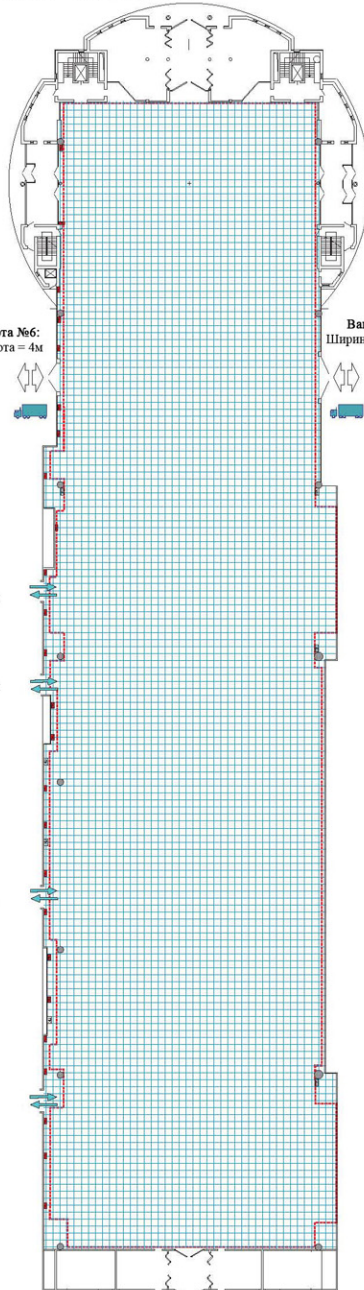

Вантажні ворота №7:
Ширинa = 4м, Висота = 3,4м

Вантажні ворота №6:
Ширинa = 4м, Висота = 4м

Вантажні ворота №8:
Ширинa = 5,9м, Висота = 7,9м

Вихід до павільйону 1:
Ширинa = 3м, Висота = 2,6м

Вихід до павільйону 1:
Ширинa = 3м, Висота = 2,6м

Вихід до павільйону 1:
Ширинa = 3м, Висота = 2,6

Вихід до павільйону 1:
Ширинa = 3м, Висота = 2,6

Вантажні ворота №9:
Ширинa = 4м, Висота = 4м